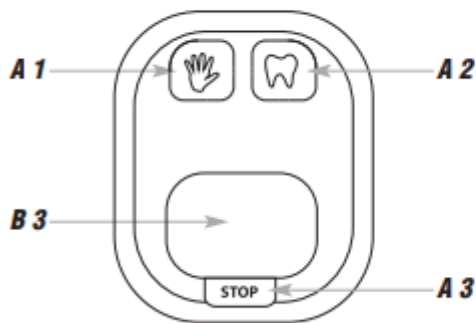

Vigtig information om produktsikkerhed!

- Udsæt ikke produktet for ekstreme temperaturer, vibrationer eller stød.
- Beskyt den mod fugt.

Fig. 1

Fig. 2

Dele

Knapper

- A1: Knap med håndsymbol
- A2: Knap med tandsymbol
- A3: STOP-knap

Kabinet

- B1: Vægmonteringshuller
- B2: Batterirum
- B3: LED-lys

Kom godt i gang

- Åbn batterirummet med en lille stjerneskruetrækker, og sæt tre nye batterier i (3 x 1,5 V AAA).
- Sørg for, at polariteten er korrekt.
- Luk batterirummet.
- Spænd skruen forsigtigt.
- Enheden er klar til brug.

Brug

a) Indstilling til håndvask

- Tryk på håndsymbolet for at starte nedtællingen. Den røde LED-lampe lyser.
- Efter 20 sekunder er tiden udløbet.

b) Tandbørstningsfunktion

- Tryk på tand-symbolknappen for at starte nedtællingen. Den røde LED-lampe lyser.
- Den røde LED-lampe blinker tre gange efter 60 sekunder for at indikere for brugeren, at halvdelen af rengøringstiden er gået.
- Efter 120 sekunder er tiden udløbet.

Fast montering

- Monter vægholderen med en skrue eller den medfølgende selvklæbende folie på et passende sted, og hæng derefter enheden op.
- **Bemærk:** På grund af høj luftfugtighed i badeværelset kan det forekomme, at limen mister sit greb.